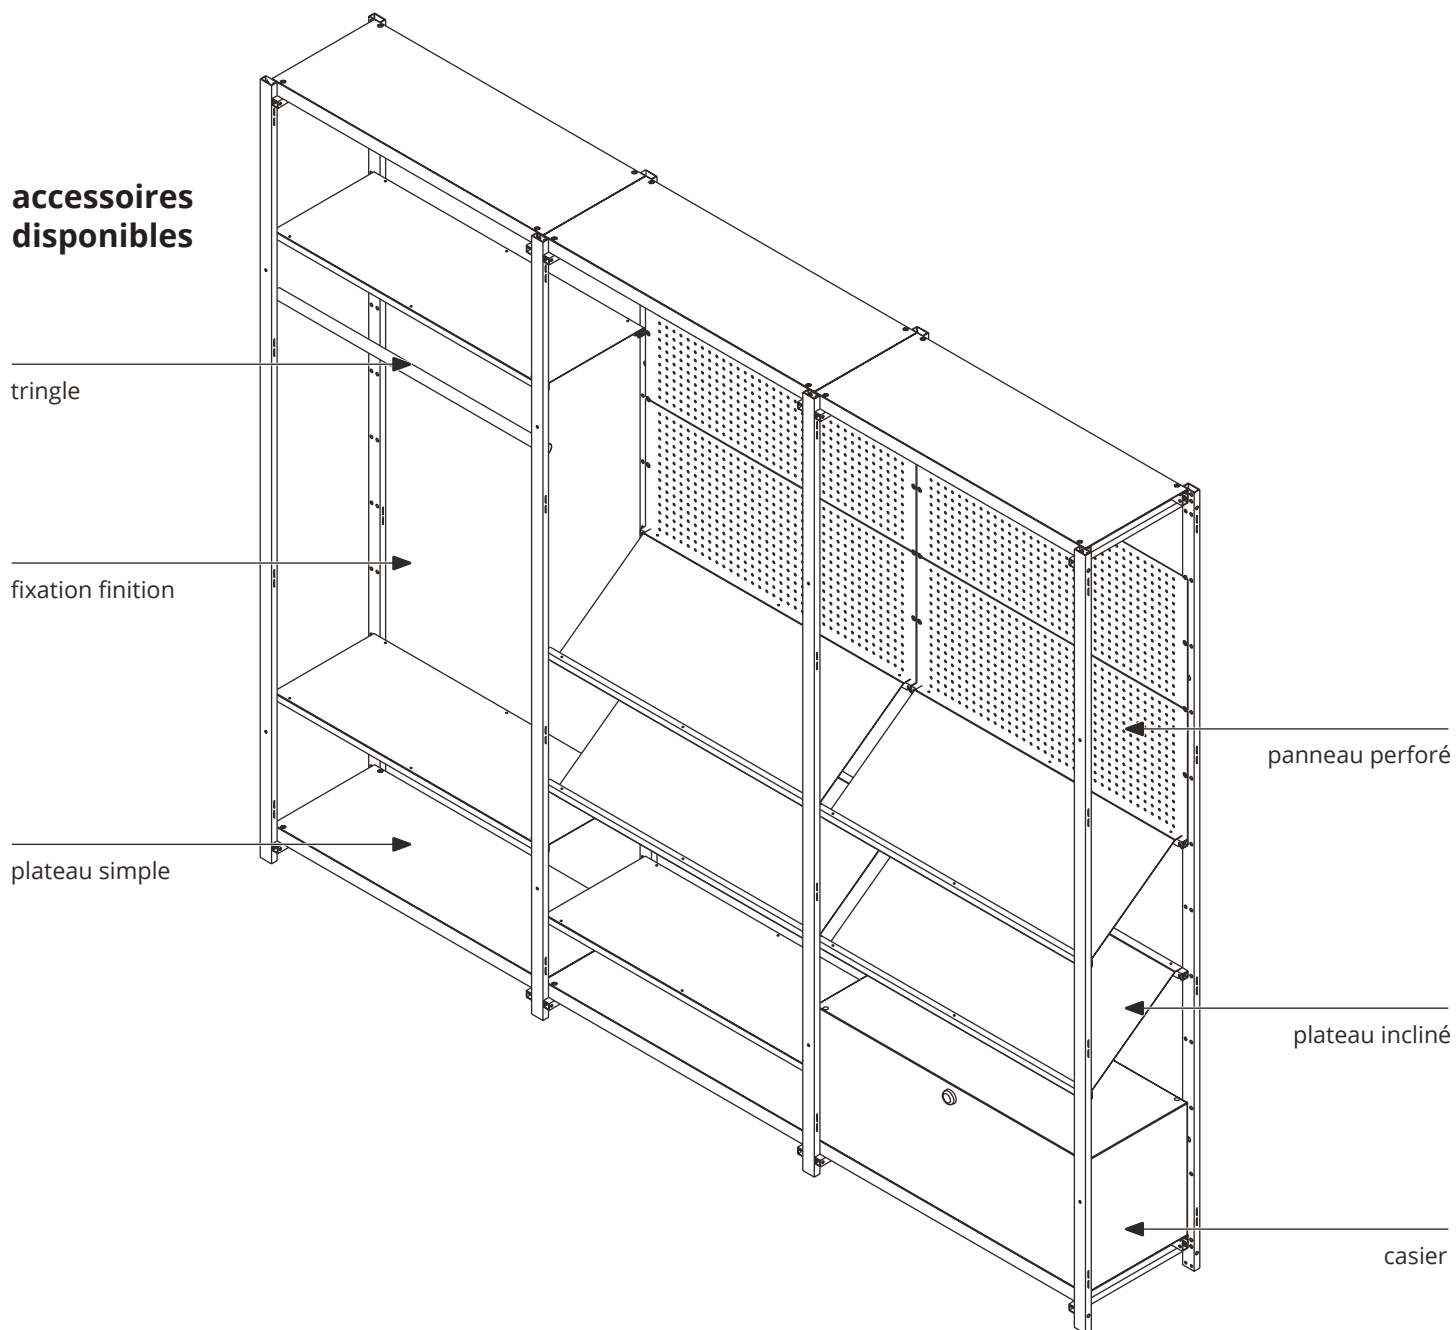

rayonnages pour professionnels système en aluminium brut

système modulable pour étalage

disponible à la location

installation, maintenance et réagencements compris

rayon belge

dimensions et hauteurs disponibles

profondeur :	400mm
largeur par élément simple :	990mm
entraxe verticale :	950mm
hauteurs disponibles :	2400mm 2200mm 1000mm 600mm