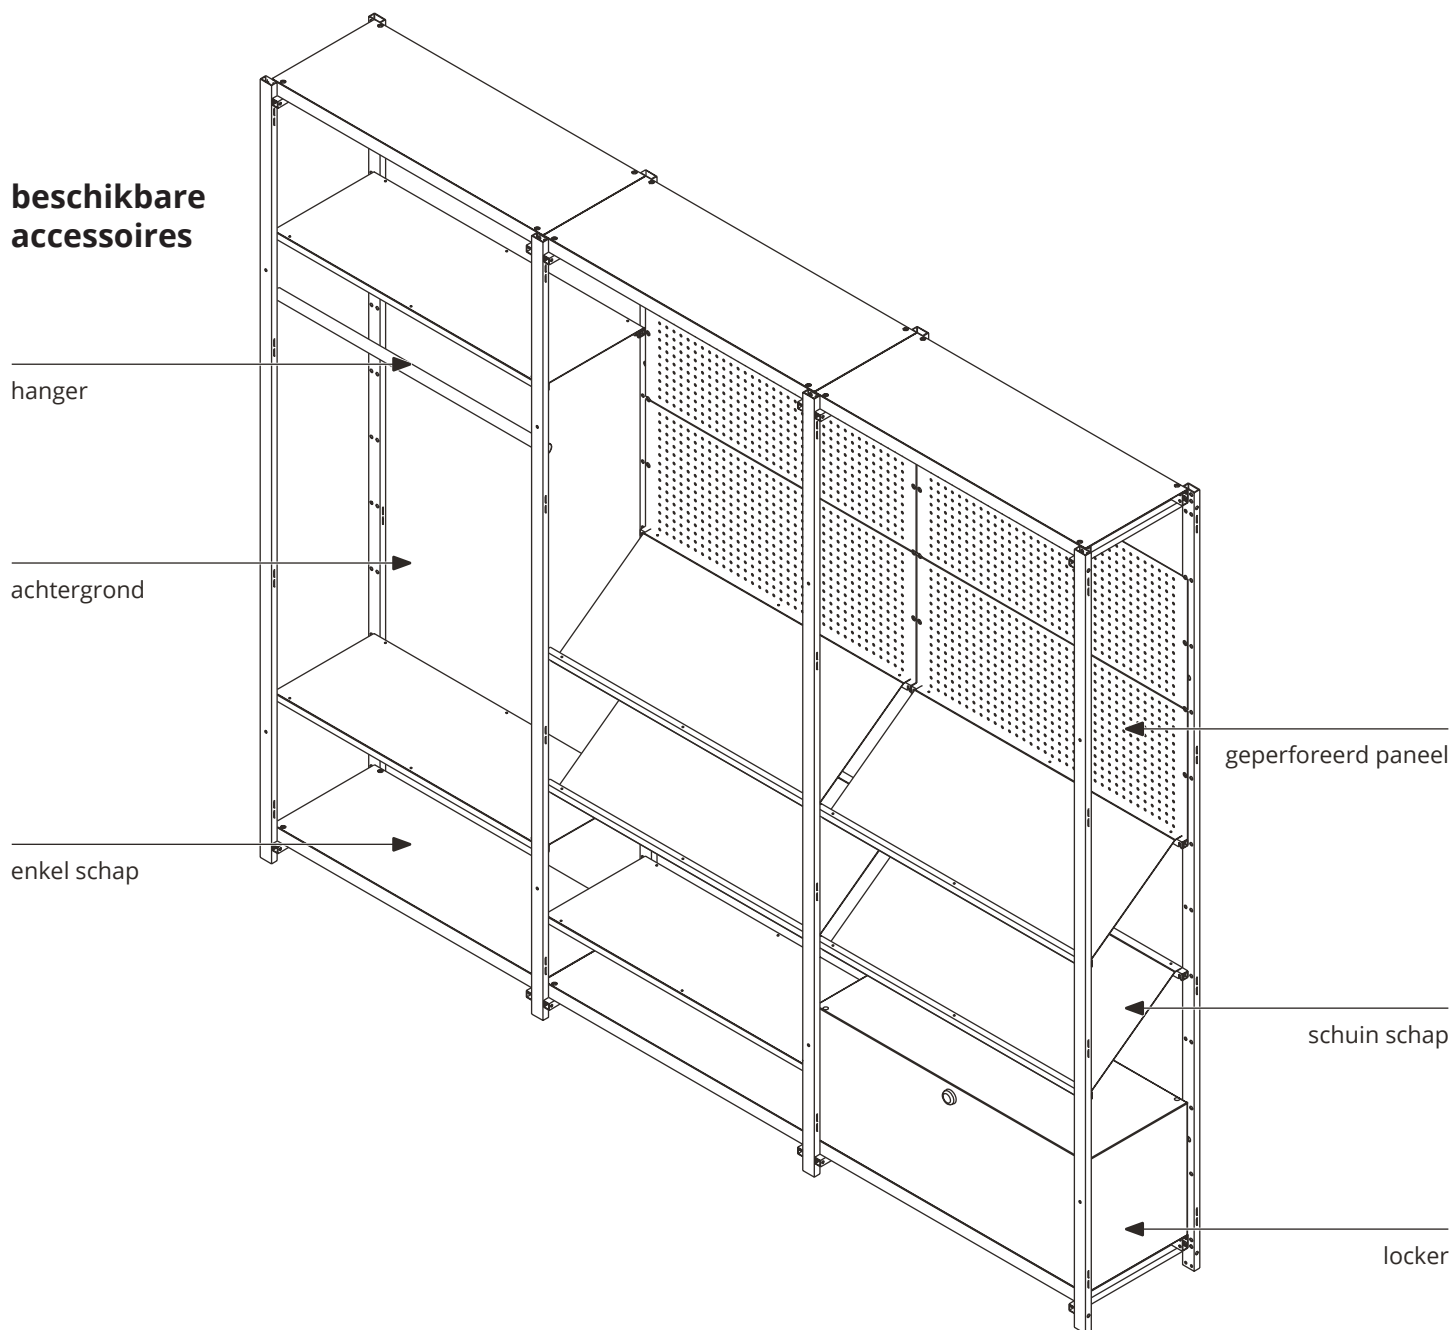

rekken & stellingen voor professionals ruw aluminium systeem

modulair displaysysteem

te huur

inclusief installatie, onderhoud en reconfiguraties

rayon belge

afmetingen en beschikbare hoogtes

diepte:	400mm
breedte per enkel element:	990mm
verticale middenafstand:	950mm
beschikbare hoogtes:	2400mm 2200mm 1000mm 600mm